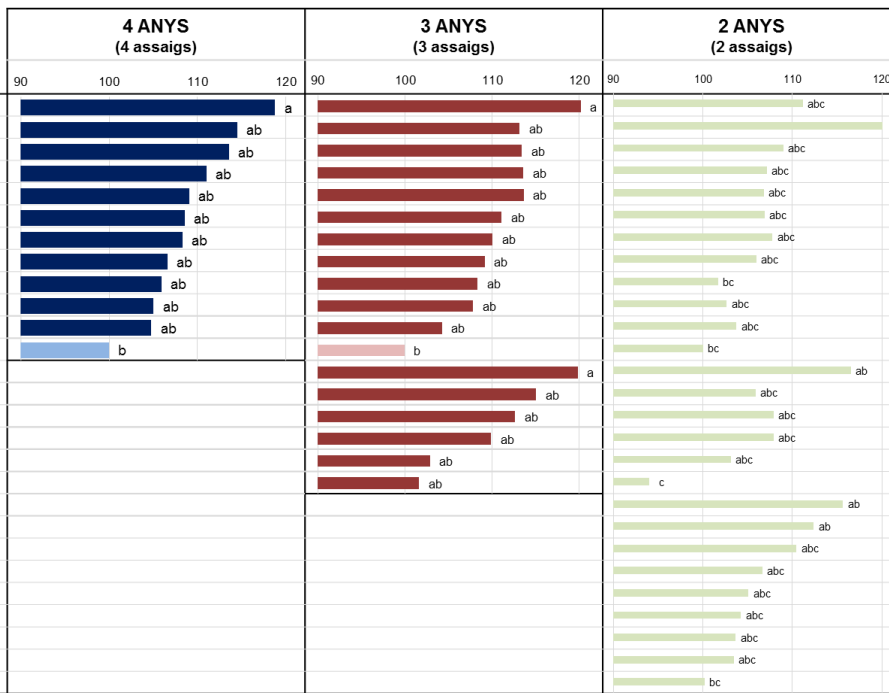

Figura 1. Índex productiu respecte al testimoni MARCOPOLO de les varietats de blat tou en sembra de tardor assajades a l'interior de Girona.

En color més fosc es mostren les varietats que les darreres 4 i 3 campanyes han format part del grup més productiu sense diferències significatives entre si (VARIETATS RECOMANADES). Les varietats amb la mateixa lletra formen part del mateix grup productiu (sense diferències significatives entre si) segons la separació de mitjanes d'Edwards & Berry ( $\alpha=0,05$ ).

## SECANS SEMI FRESCALS

En quatre o més anys d'assaig han format part del grup amb majors rendiments MARCOPOLO, IDALGO, RGT SOMONTANO, CHAMBO, NUDEL, RGT ALTAVISTA, RIMBAUD, SOBERBIO, BOTTICELLI, SOLEHI i IPPON (Figura 2). En tres campanyes també cal destacar RGT TOCAYO, LG ALBUFERA, FALADO, COSMIC, LAVANDOU i BASILIO.

Figura 2. Índex productiu respecte al testimoni NOGAL de les varietats de blat tou en sembra de tardor assajades als secans semi frescals de l'interior de Catalunya. \* Varietat híbrida.

En color més fosc es mostren les varietats que les darreres 4 i 3 campanyes han format part del grup més productiu sense diferències significatives entre si (VARIETATS RECOMANADES). Les varietats amb la mateixa lletra formen part del mateix grup productiu (sense diferències significatives entre si) segons la separació de mitjanes d'Edwards & Berry ( $\alpha=0,05$ ).

Figura 3. Índex productiu respecte al testimoni MARCOPOLO de les varietats de blat tou en sembra de tardor assajades als secans frescals de l'interior de Catalunya. \* Varietat híbrida.

En color més fosc es mostren les varietats que les darreres 4 i 3 campanyes han format part del grup més productiu sense diferències significatives entre si (VARIETATS RECOMANADES). Les varietats amb la mateixa lletra formen part del mateix grup productiu (sense diferències significatives entre si) segons la separació de mitjanes d'Edwards & Berry ( $\alpha=0,05$ ).