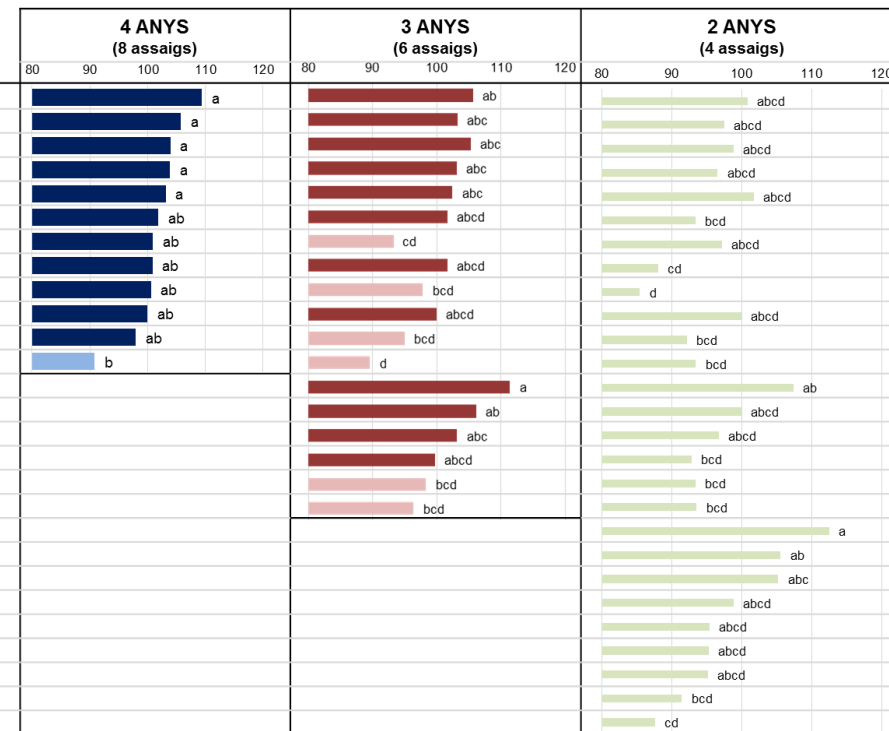

Figura 1. Índex productiu respecte al testimoni MARCOPOLO de les varietats de blat tou en sembra de tardor assajades a l'interior de Girona.

En color més fosc es mostren les varietats que les darreres 4 i 3 campanyes han format part del grup més productiu sense diferències significatives entre si (VARIETATS RECOMANADES). Les varietats amb la mateixa lletra formen part del mateix grup productiu (sense diferències significatives entre si) segons la separació de mitjanes d'Edwards & Berry ( $\alpha=0,05$ ).

## SECANS SEMI FRESCALS

En quatre o més anys d'assaig han format part del grup amb majors rendiments MARCOPOLO, IDALGO, RGT SOMONTANO, CHAMBO, NUDEL, RGT ALTAVISTA, RIMBAUD, SOBERBIO, BOTTICELLI, SOLEHI i IPPON (Figura 2). En tres campanyes també cal destacar RGT TOCAYO, LG ALBUFERA, FALADO, COSMIC, LAVANDOU i BASILIO.

Figura 2. Índex productiu respecte al testimoni NOGAL de les varietats de blat tou en sembra de tardor assajades als secans semi frescals de l'interior de Catalunya. \* Varietat híbrida.

En color més fosc es mostren les varietats que les darreres 4 i 3 campanyes han format part del grup més productiu sense diferències significatives entre si (VARIETATS RECOMANADES). Les varietats amb la mateixa lletra formen part del mateix grup productiu (sense diferències significatives entre si) segons la separació de mitjanes d'Edwards & Berry ( $\alpha=0,05$ ).

Figura 3. Índex productiu respecte al testimoni MARCOPOLO de les varietats de blat tou en sembra de tardor assajades als secans frescals de l'interior de Catalunya. \* Varietat híbrida.

En color més fosc es mostren les varietats que les darreres 4 i 3 campanyes han format part del grup més productiu sense diferències significatives entre si (VARIETATS RECOMANADES). Les varietats amb la mateixa lletra formen part del mateix grup productiu (sense diferències significatives entre si) segons la separació de mitjanes d'Edwards & Berry ( $\alpha=0,05$ ).