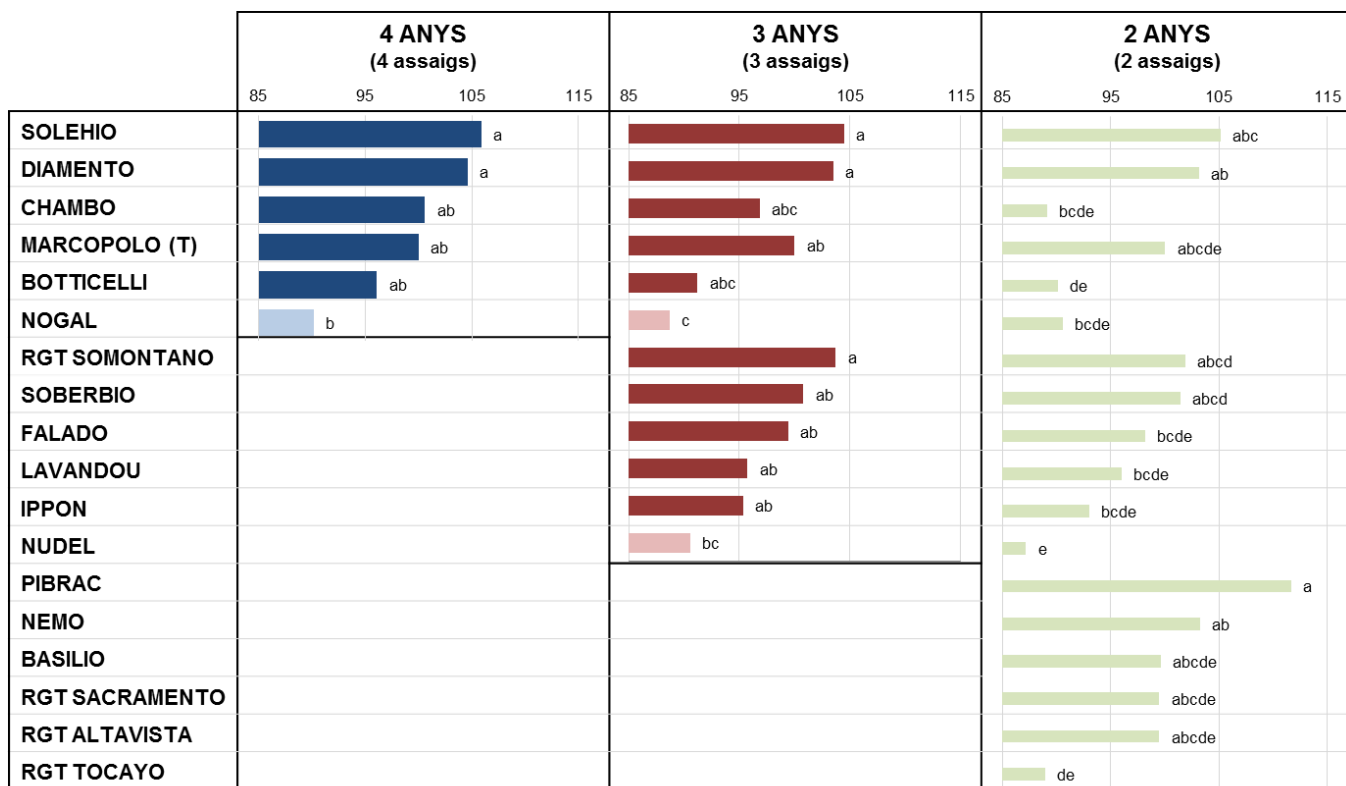

## Varietats de blat tou de sembra de tardor, un augment continuat del potencial productiu

Es presenten els resultats productius de les varietats de blat tou de cycle llarg assajades a l'interior de Girona, els secans frescals i els secans semi frescals. Les que han mostrat una bona adaptació a totes les zones han estat BOTTICELLI, CHAMBO, FALADO, IPPON, MARCOPOLO, RGT SOMONTANO, SOBERBIO i SOLEHIO.

**GIRONA INTERIOR.** Les varietats que en quatre o més anys d'assaigs han format part del grup amb rendiments més elevats han estat SOLEHIO, DIAMENTO, CHAMBO, MARCOPOLO i BOTTICELLI. En tres campanyes també cal destacar a RGT SOMONTANO, SOBERBIO, FALADO, LAVANDOU i IPPON (Figura 1).

Figura 1. Índex productiu respecte al testimoni MARCOPOLO de les varietats de blat tou en sembra de tardor assajades a l'interior de Girona.

En color més fosc es mostren les varietats que les darreres 4 i 3 campanyes han format part del grup més productiu sense diferències significatives entre si (VARIETATS RECOMANADES). Les varietats amb la mateixa lletra formen part del mateix grup productiu (sense diferències significatives entre si) segons la separació de mitjanes d'Edwards & Berry ( $\alpha=0,05$ ).

Figura 2. Índex productiu respecte al testimoni NOGAL de les varietats de blat tou en sembra de tardor assajades als secans semi frescals de l'interior de Catalunya. \* Varietat híbrida.

En color més fosc es mostren les varietats que les darreres 4 i 3 campanyes han format part del grup més productiu sense diferències significatives entre si (VARIETATS RECOMANADES). Les varietats amb la mateixa lletra formen part del mateix grup productiu (sense diferències significatives entre si) segons la separació de mitjanes d'Edwards & Berry ( $\alpha=0,05$ ).